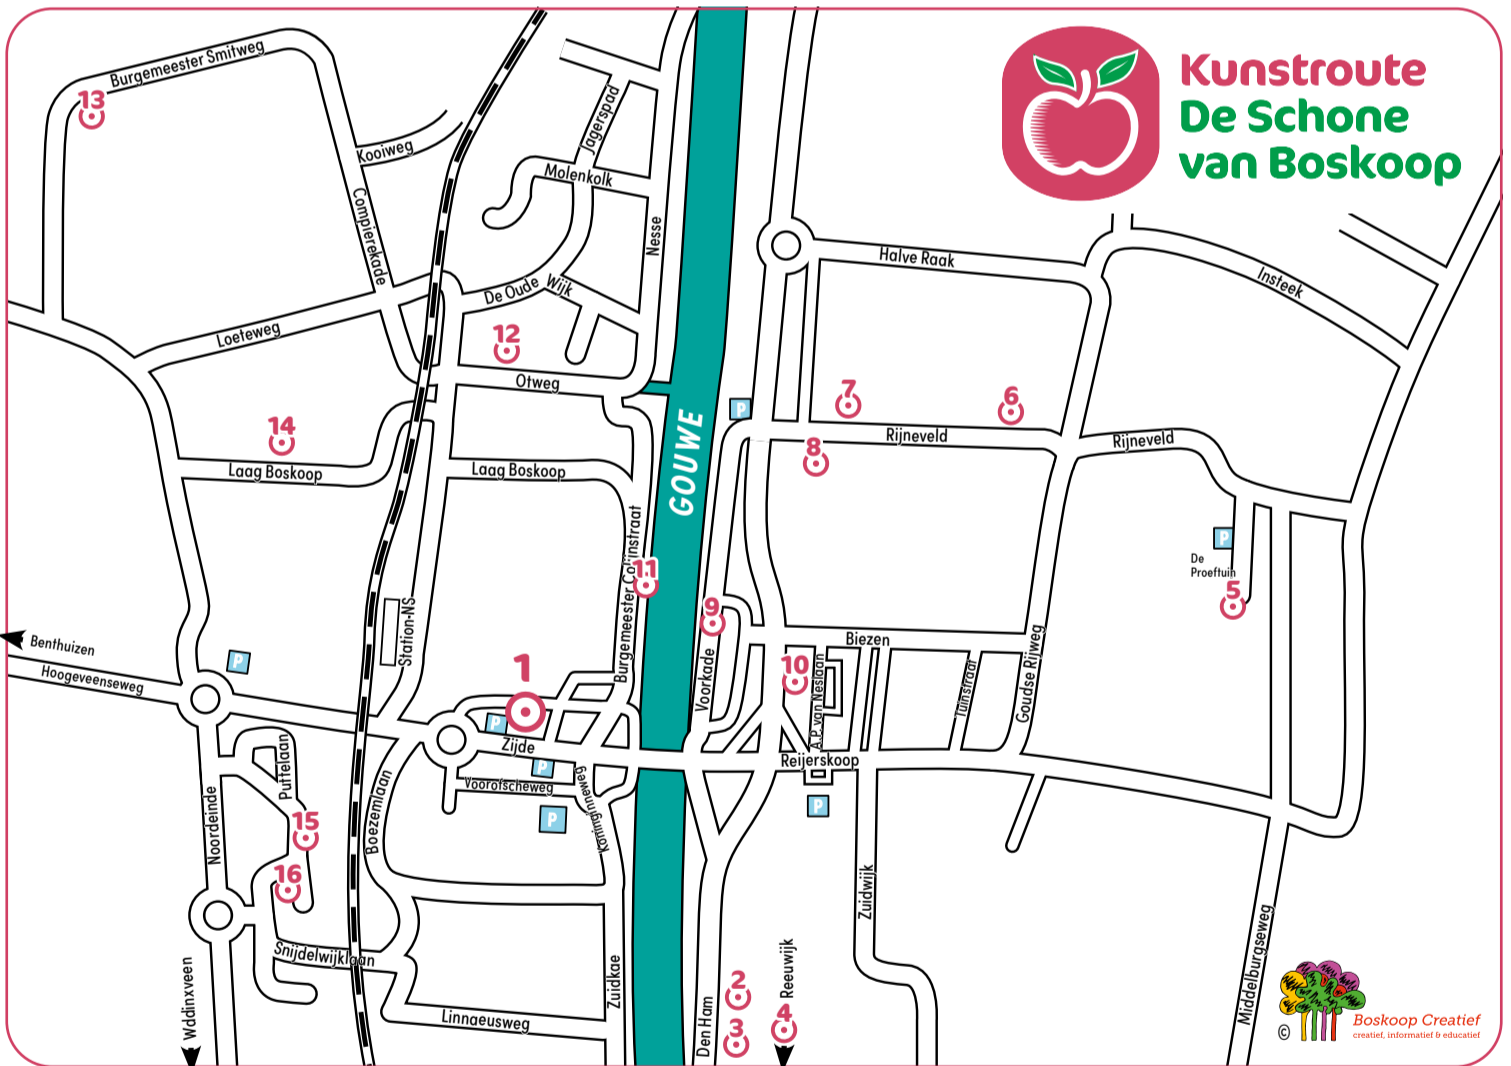

**Wij zien alle bezoekers graag terug bij de volgende Schone van Boskoop!**

**Kunstroute  
De Schone  
van Boskoop**

**5 en 6 oktober 2024  
11.00-17.00 uur**